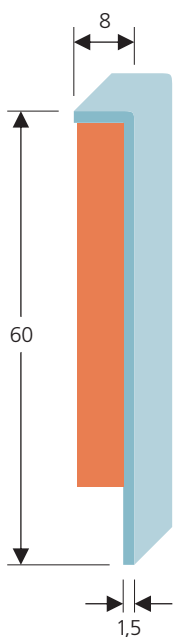

Zoccolino combi rigido

Tipo B 055

Tipo B 065

Zoccolino in PVC rigido
con strisce incollate in MDF.
Montaggio come per zoccolini in legno.
Fissaggio con viti.
Finali a vista con risvolto della striscia
incollata.

Lunghezza 2,8 m

Tipo B 056

Tipo B 066

Tipo B 057

Tipo B 067