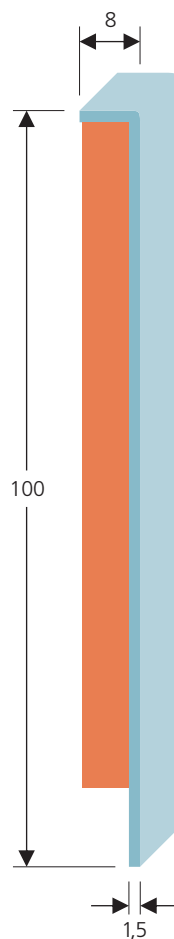

Zoccolino combi rigido

Tipo B 055

Tipo B 065

Zoccolino in PVC rigido
con strisce incollate in MDF.
Montaggio come per zoccolini in legno.
Fissaggio con viti.
Finali a vista con risvolto della striscia
incollata.

Lunghezza 2,8 m

Tipo B 056

Tipo B 066

Tipo B 057

Tipo B 067