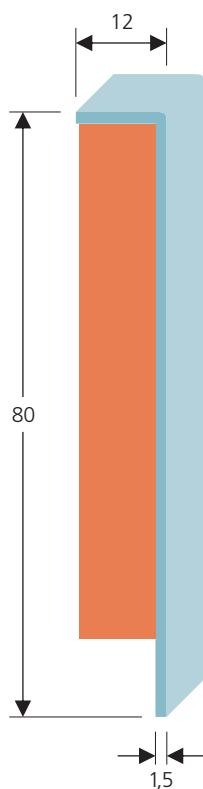

Zoccolino combi rigido

Tipo B 055

Tipo B 065

Zoccolino in PVC rigido
con strisce incollate in MDF.
Montaggio come per zoccolini in legno.
Fissaggio con viti.
Finali a vista con risvolto della striscia
incollata.

Lunghezza 2,8 m

Tipo B 056

Tipo B 066

Tipo B 057

Tipo B 067