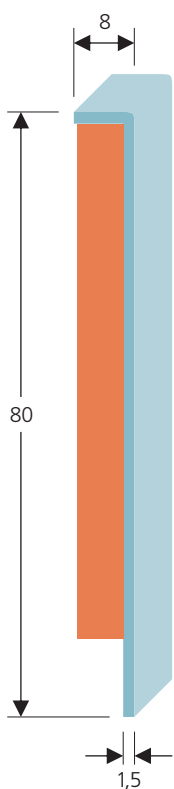

Zoccolino combi rigido

Tipo B 055

Tipo B 065

Zoccolino in PVC rigido
con strisce incollate in MDF.
Montaggio come per zoccolini in legno.
Fissaggio con viti.
Finali a vista con risvolto della striscia
incollata.

Lunghezza 2,8 m

Tipo B 056

Tipo B 066

Tipo B 057

Tipo B 067