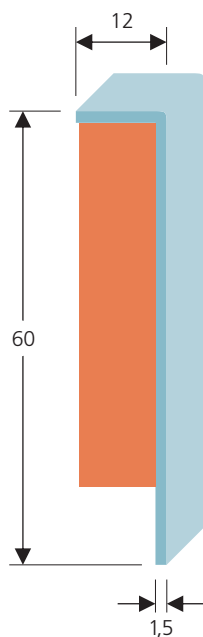

Zoccolino combi rigido

Tipo B 055

Tipo B 065

Zoccolino in PVC rigido
con strisce incollate in MDF.
Montaggio come per zoccolini in legno.
Fissaggio con viti.
Finali a vista con risvolto della striscia
incollata.

Lunghezza 2,8 m

Tipo B 056

Tipo B 066

Tipo B 057

Tipo B 067