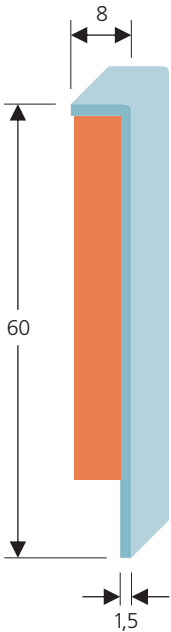

Kombisockel hart

Typ B 055

Typ B 065

Winkelsockel aus Hart-PVC
mit aufgeklebten MDF-Streifen.
Montage wie Holzsockel.
Befestigung mit Schrauben.
Sichtbare Enden: Profilteil wird abgebogen
und das Ende abgedeckt.

Länge 2,80 m

Typ B 056

Typ B 066

Typ B 057

Typ B 067