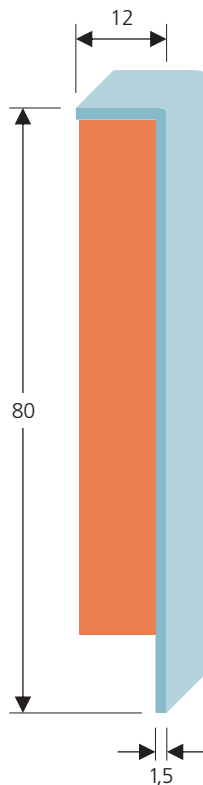

Kombisockel hart

Typ B 055

Typ B 065

Winkelsockel aus Hart-PVC
mit aufgeklebten MDF-Streifen.
Montage wie Holzsockel.
Befestigung mit Schrauben.
Sichtbare Enden: Profilteil wird abgebogen
und das Ende abgedeckt.

Länge 2,80 m

Typ B 056

Typ B 066

Typ B 057

Typ B 067