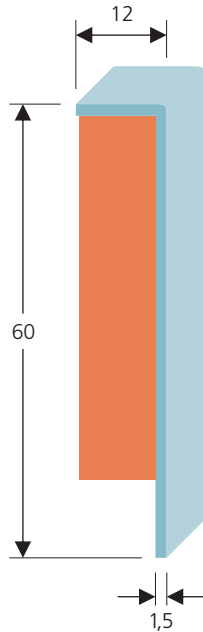

Kombisockel hart

Typ B 055

Typ B 065

Winkelsockel aus Hart-PVC
mit aufgeklebten MDF-Streifen.
Montage wie Holzsockel.
Befestigung mit Schrauben.
Sichtbare Enden: Profilteil wird abgebogen
und das Ende abgedeckt.

Länge 2,80 m

Typ B 056

Typ B 066

Typ B 057

Typ B 067