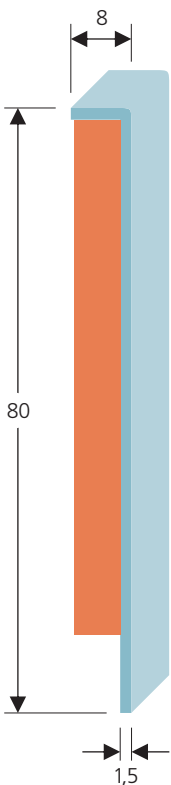

Kombisockel hart

Typ B 055

Typ B 065

Winkelsockel aus Hart-PVC
mit aufgeklebten MDF-Streifen.
Montage wie Holzsockel.
Befestigung mit Schrauben.
Sichtbare Enden: Profilteil wird abgebogen
und das Ende abgedeckt.

Länge 2,80 m

Typ B 056

Typ B 066

Typ B 057

Typ B 067