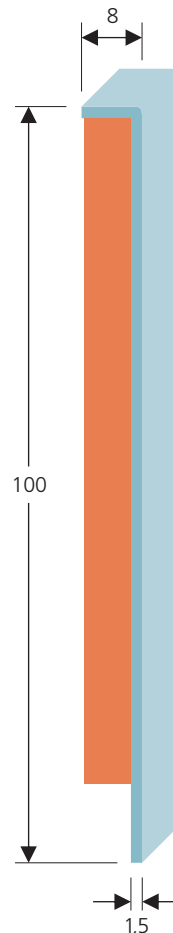

Kombisockel hart

Typ B 055

Typ B 065

Winkelsockel aus Hart-PVC
mit aufgeklebten MDF-Streifen.
Montage wie Holzsockel.
Befestigung mit Schrauben.
Sichtbare Enden: Profilteil wird abgebogen
und das Ende abgedeckt.

Länge 2,80 m

Typ B 056

Typ B 066

Typ B 057

Typ B 067